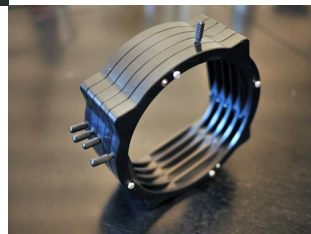

## Arri Filterstufen für Matteboxen

Gleich fünf aufeinander steckbare Filterrahmen, Typ 402-10 erlauben maximale Flexibilität, ganz gleich ob an Alexa, Amira, RED, Blackmagic & Co

Bewertung: Noch nicht bewertet

### Beschreibung

Die Arri Stack On Filterhalter sind beliebig aufeinander steckbar und erlauben maximale Flexibilität beim Einsatz von Kamerafiltern. Die meisten Profi-Kameralleute wissen, dass es manche Filter gibt, die man unbedingt schon bei der Aufnahme vor dem Objektiv einsetzen sollte und nicht erst später per Plug-In in der Farbkorrektur.