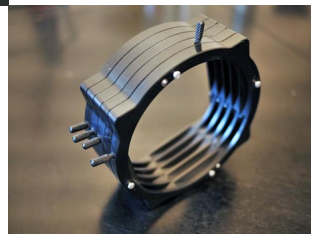

Arri Filterstufen für Matteboxen

Gleich fünf aufeinander steckbare Filterrahmen, Typ 402-10 erlauben maximale Flexibilität, ganz gleich ob an Alexa, Amira, RED, Blackmagic & Co

Bewertung: Noch nicht bewertet

Die Arri Stack On Filterhalter sind beliebig aufeinander steckbar und erlauben maximale Flexibilität beim Einsatz von Kamerafiltern. Die meisten Profi-Kameralleute wissen, dass es manche Filter gibt, die man unbedingt schon bei der Aufnahme vor dem Objektiv einsetzen sollte und nicht erst später per Plug-In in der Farbkorrektur.