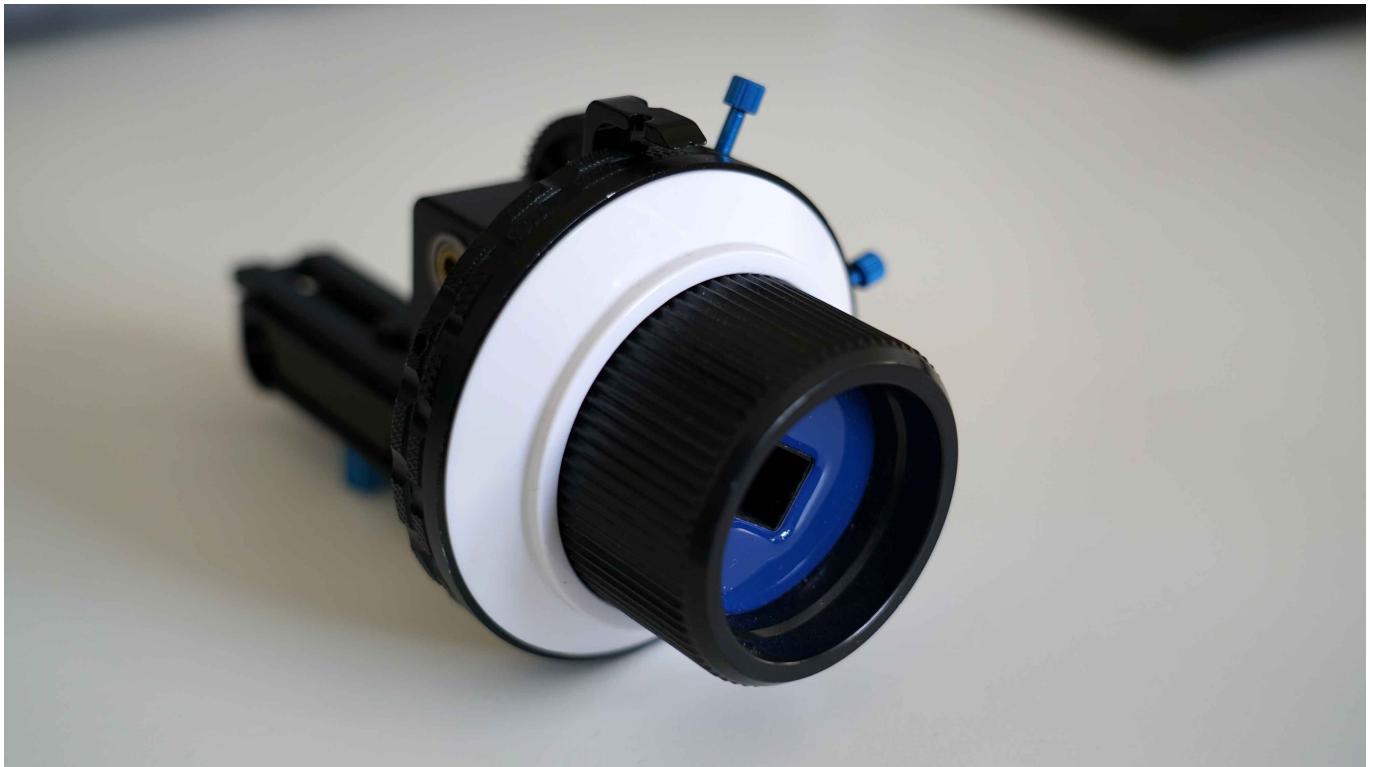

Wallimex Pro Follow Focus

An Profi-Spielfilmsets wird die Schärfe manuell gezogen. Als preiswerte Alternative zu den teuren Chrosziel Systemen bietet sich der Follow Focus von Wallimex an.

Bewertung: Noch nicht bewertet

Wer professionell einen Spielfilm dreht, der dreht mit Festbrennweiten und zieht natürlich die Schärfe manuell. Ein Follow Focus übersetzt die Drehbewegung des Schärferrings an einem manuellen Objektiv seitlich auf ein Einstellrad an dem man Beschriftungen für die Schärfepunkte vornehmen kann.

Als Alternative zu den teuren Chrosziel- Follow Focus Systemen empfehlen sich die Systeme von Wallimex. Gebraucht, aber neuwertig hier im Shop zu einem günstigen Preis.