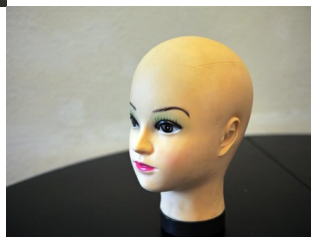

Puppenkopf lebensgroß zum Ausleuchten

Wer Lichtsetzung stressfrei und ohne ständig andere Personen bitten zu müssen, üben möchte, kann dies mit diesem lebensgroßen Puppenkopf hervorragend tun.

Bewertung: Noch nicht bewertet

Beschreibung

Puppenkopf, lebensgroß, gebraucht, aber einwandfrei einsetzbar. Lichtführung, Hauptlicht, Aufhellung Kante, all das stressfrei üben und unterschiedlichste Situationen austesten, mit diesem Kopf gar kein Problem. Nehmen Sie sich so viel Zeit, wie Sie brauchen, Ihr Puppenkopf wird niemals über Langeweile oder zu grelles Scheinwerferlicht klagen.